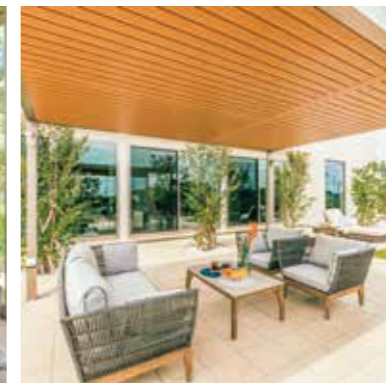

2020 TOPICS

Best Compact Design 賞

素敵な狭小地の作品を大募集!

今年の特別賞には、狭小地でも土地の形状を上手く活かしプランニングしている作品を表彰する「Best Compact Design賞」を設定しました。あまり広いスペースがとれないユーザー様がエクステリアを設置する際の参考になるような、素敵な作品のご応募をお待ちしています!
※A、B、D部門の応募作品より、弊社にて選考いたします。

作品CLIP

for LIXIL EXTERIOR CONTEST

スマホで撮って、簡単共有!

エクステリアコンテスト応募候補の作品を、スマートフォンから簡単にアップできるウェブサイトが新登場! アップした写真は社内でも共有できるので、作品管理や応募作品のピックアップに役立ちます。さらに、ピックアップした作品はエクステリアコンテスト応募サイトへデータを連携できるので、スムーズにご応募いただけます!ぜひご活用ください。

<https://www.lixil-extcontest.com/contest/sakuhin-clip.html>

ファサード施工事例サイト MY FIRST FAÇADE

受賞作品はファサード施工事例サイトでも紹介させていただきます!
※掲載作品は弊社の編集方針にもとづき決定させていただきます。

<https://s.lixil.com/facade_contest>

応募方法

WEBよりご応募をお願いします

LIXILエクステリアコンテスト 🔍 検索

<https://www.lixil-extcontest.com/>

LIXILエクステリアコンテストサイトトップページ

初めての方へ

※新規ユーザー登録をお願いいたします

画面の表示に従ってご登録ください。

既にIDとパスワードをお持ちの場合

こちらに、ID・パスワードを入力し、(ログイン)ボタンをクリックしてください。

ログインID・パスワードをお忘れの場合

担当のLIXIL営業までお問い合わせください。

作品応募画面

画面の表示に従ってご応募ください。

業者さま用

LIXIL EXTERIOR CONTEST 2020

応募要項

募集期間 2020年6月1日(月)~7月31日(金)

応募はこちら <https://www.lixil-extcontest.com/>

LIXIL
Link to Good Living

LIXILエクステリアコンテストは、LIXILエクステリア商品をご採用いただいた現場を対象にした施工例コンテストです。